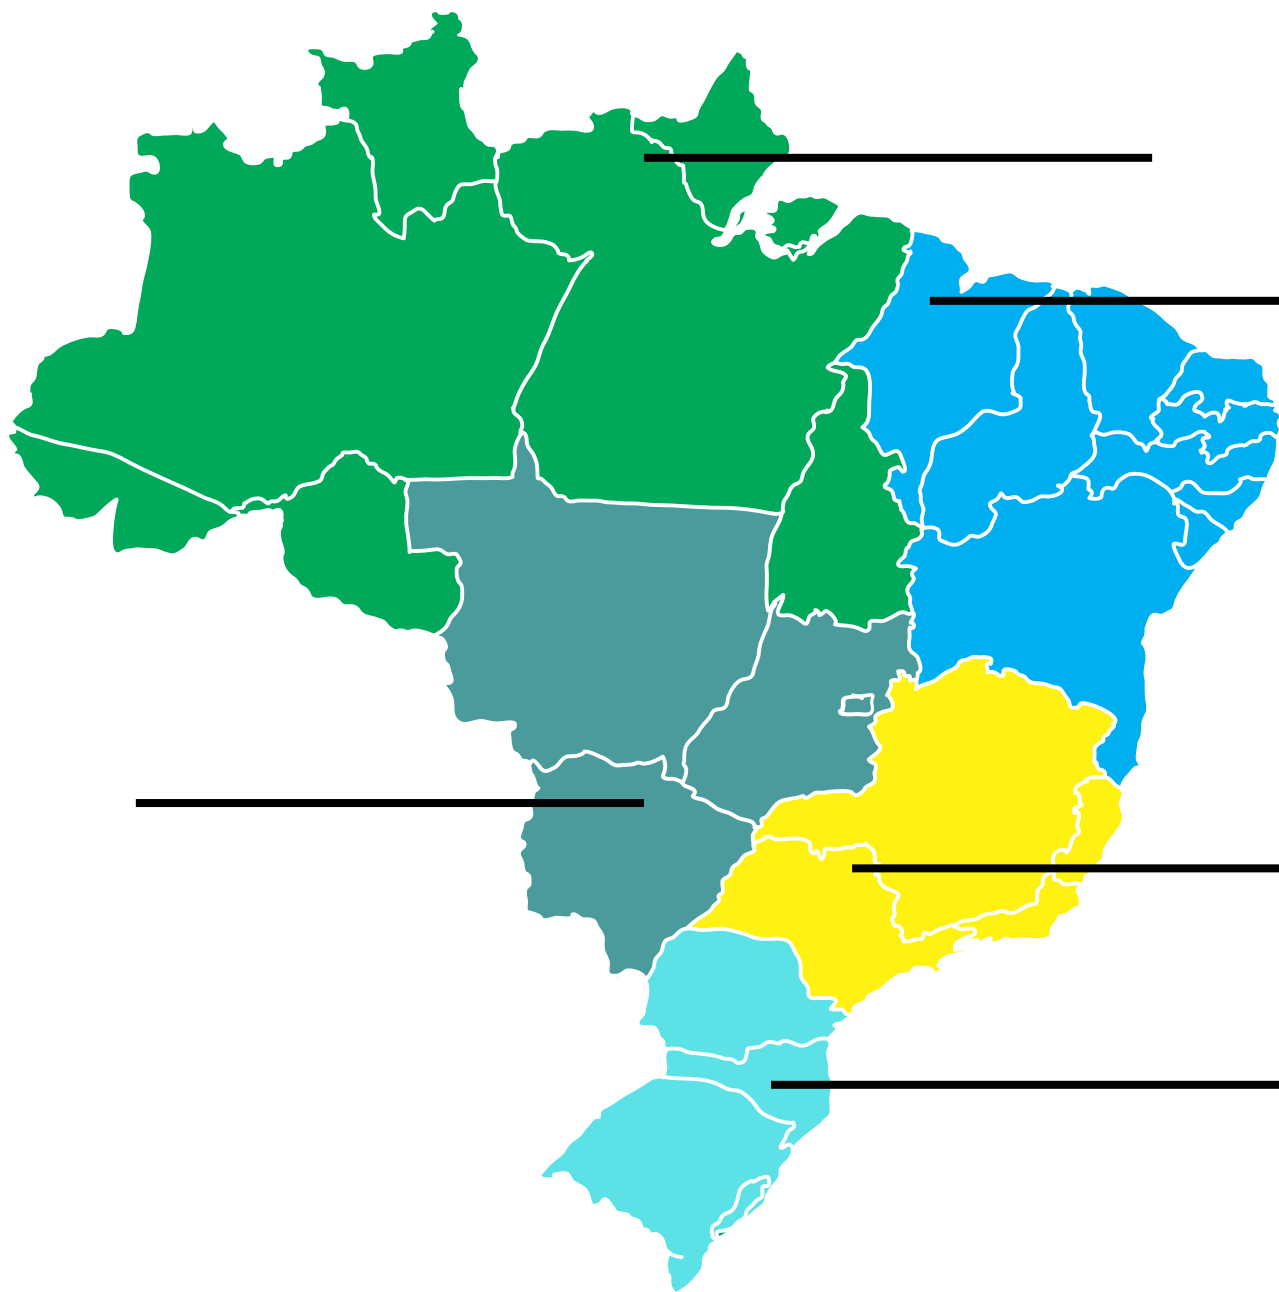

# MAPA DO SUDESTE

*Atividades sobre a  
Região Sudeste  
para completar  
Estados e colorir*

Identifique os nomes dos Estados da região sudeste do Brasil

Pinte cada Estado do Sudeste com uma cor diferente. Depois, identifique o nome de cada um.

Nomeie cada uma das regiões do Brasil.

Colora a região sudeste no mapa do Brasil.

*Mais recursos*  
**EDUCATIVOS**

**educlub**

[www.educlub.com.br](http://www.educlub.com.br)