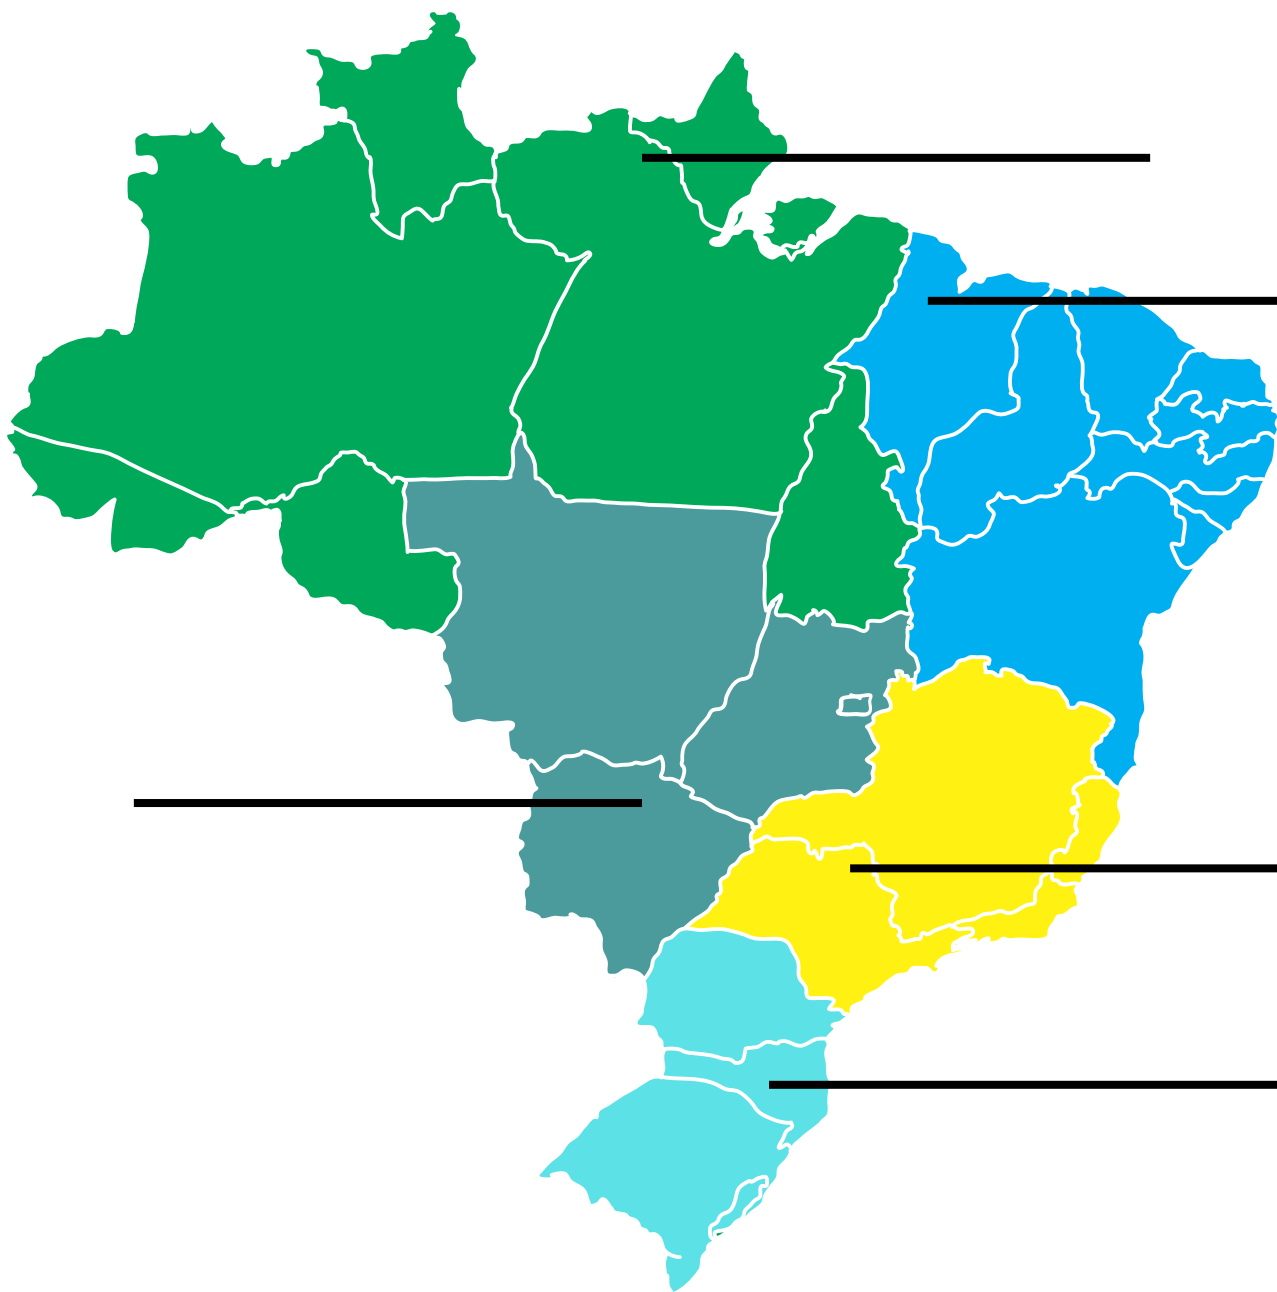

MAPA DO NORDESTE

para pintar

Identifique os nomes dos Estados da região nordeste do Brasil

Pinte cada Estado do Nordeste com uma cor diferente. Depois, identifique o nome de cada um.

Nomeie cada um dos Estados brasileiros.

Colora a região nordeste no mapa do Brasil.

Mais recursos
EDUCATIVOS

educlub

www.educlub.com.br